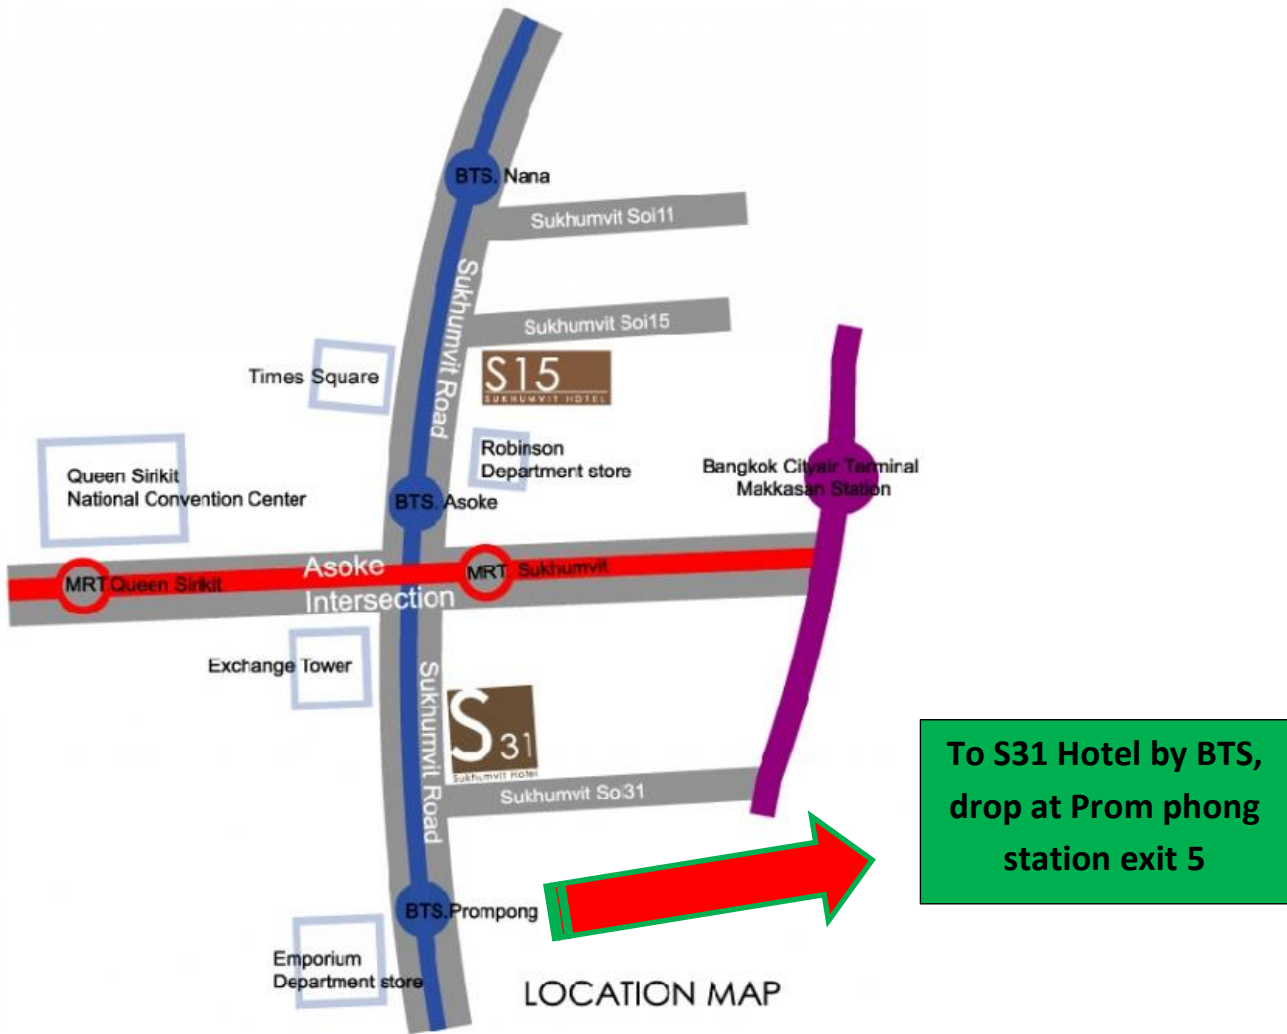

แผนที่ที่ตั้งโรงแรม เอส31 สุขุมวิท 31 (S31 Hotel)
 เลขที่ 545 สุขุมวิท 31 แขวงคลองเตยเหนือ เขตวัฒนา กรุงเทพมหานคร

เพื่อความสะดวกในการเดินทาง

BTS ลงสถานีพร้อมพงษ์ ทางออก 5